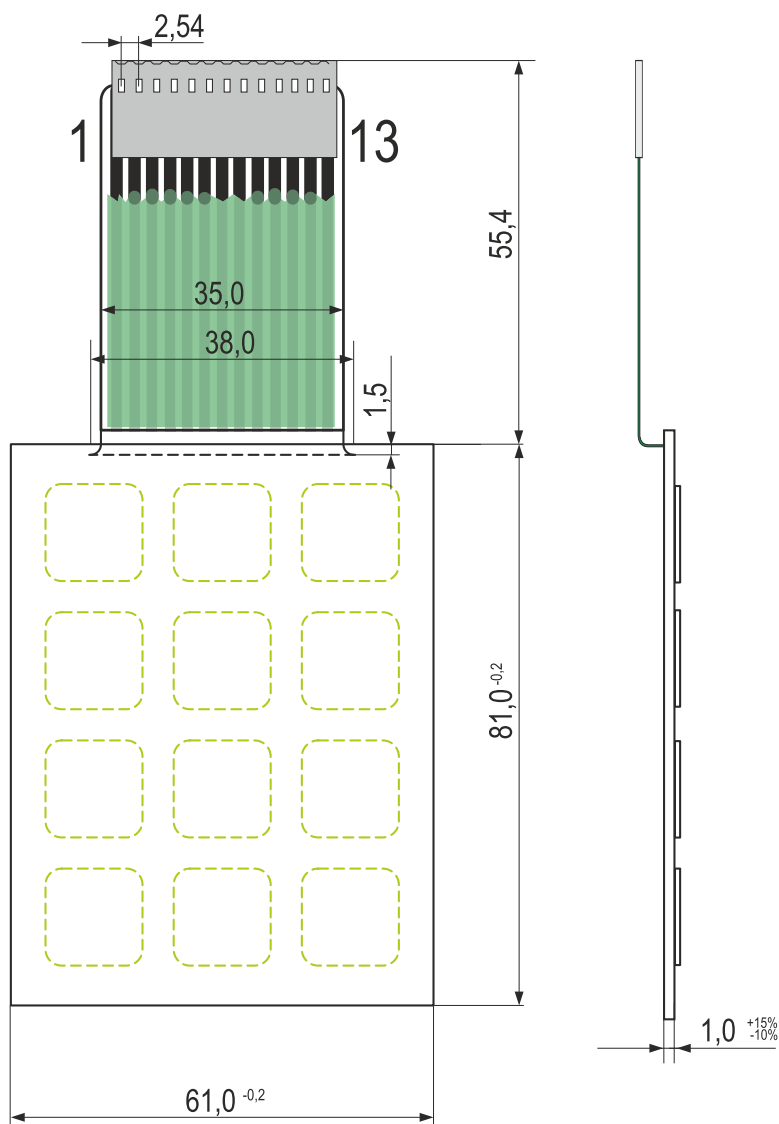

Uniwersalna klawiatura membranowa 12-przyciskowa KL-19.12

KOLORYSTYKA

- CZARNY
- BIAŁY
- RAL 7040

UKŁAD POŁĄCZEŃ

Nr pinu	1	2	3	4	5	6	7	8	9	10	11	12
13	*	7	1	4	0	8	5	2	#	9	6	3