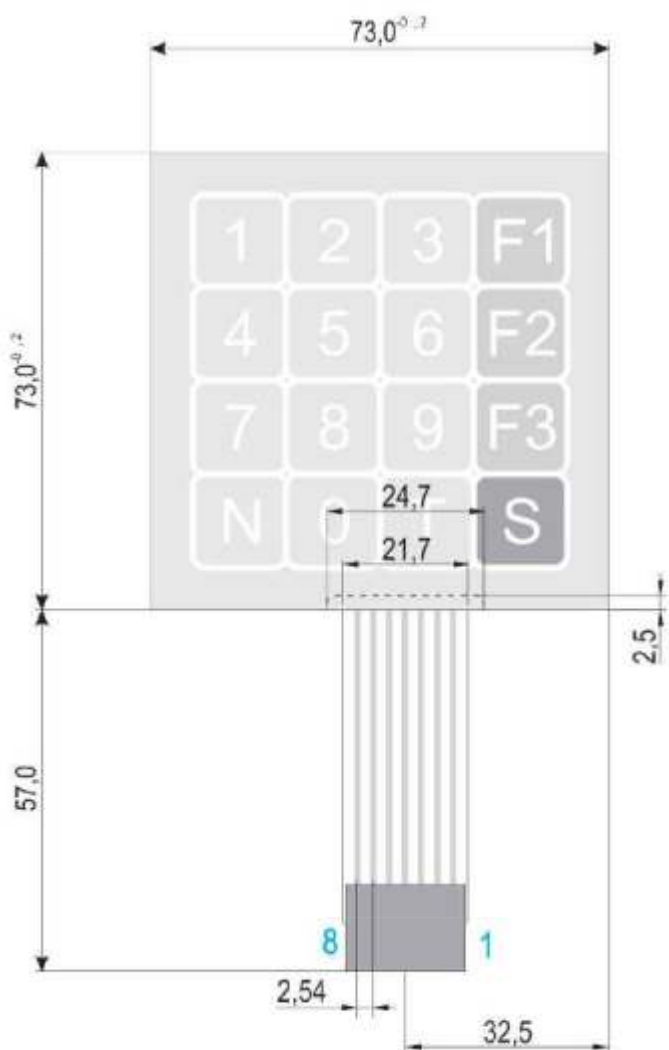

Uniwersalna klawiatura membranowa 16-przyciskowa KL-12.16

KOLORYSTYKA

- BIAŁY
- CZERWONY SR 037
- ZIELONY SR 067
- CZARNY

MASZCZYK[®]
OBUDOWY DLA ELEKTRONIKI