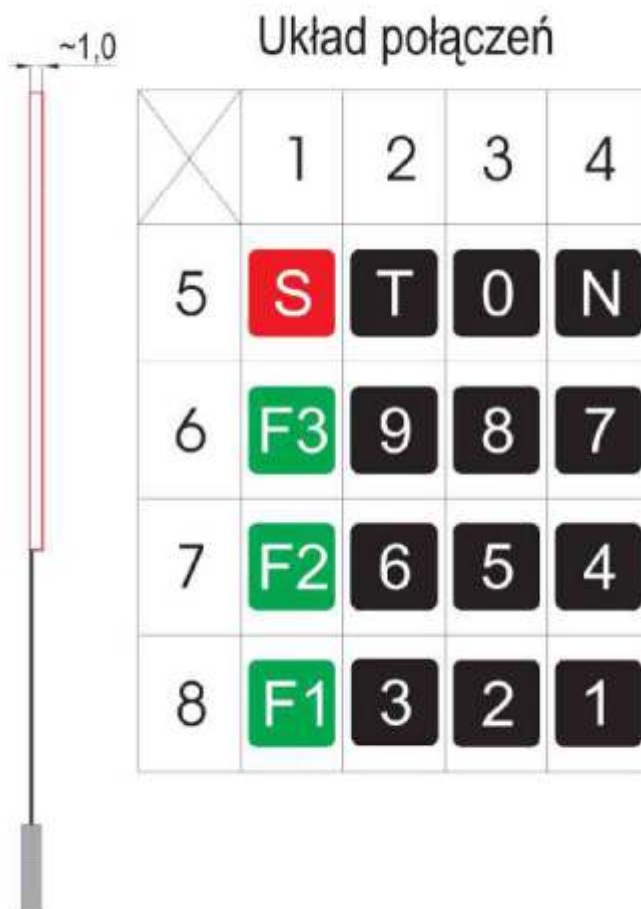

Uniwersalna klawiatura membranowa 16-przyciskowa KL-12.16

KOLORYSTYKA

- BIAŁY
- CZERWONY SR 037
- ZIELONY SR 067
- CZARNY

MASZCZYK[®]
OBUDOWY DLA ELEKTRONIKI